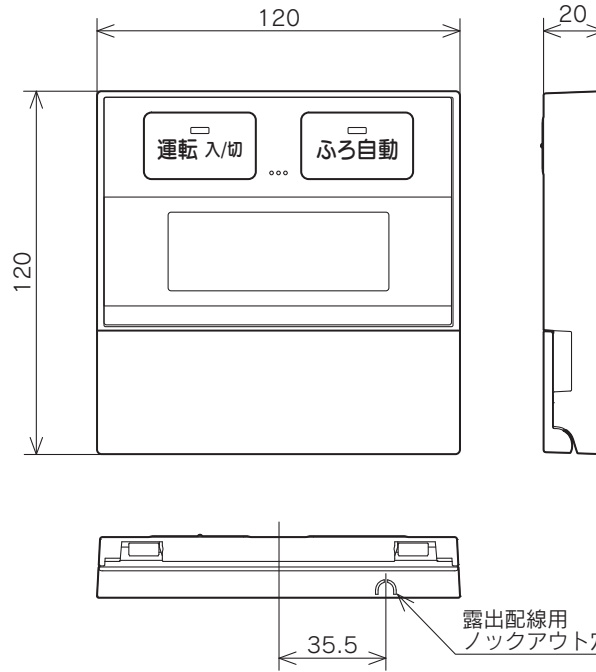

「壁」または「スイッチボックス」に固定します。

ふたを開いた状態

外装色：マンセルNo. N9.1 (白色)

製品仕様書	型名	CMR-2916	単位	1/1	株式会社 長府製作所	A
	名称	台所リモコン	mm			