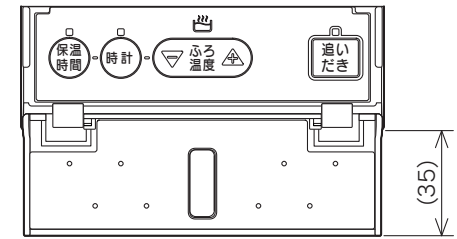

「壁」または「スイッチボックス」に固定します。

ふたを開いた状態

外装色：マンセルNo. N9.1 (白色)

製品仕様書	型名	CMR-2916	単位	1/1	株式会社 長府製作所	A
	名称	台所リモコン	mm			